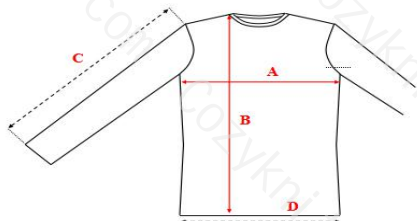

## Sweatshirt Size Chart(cm)

ADULT SIZE		JL	SS	S	M	L	XL	2XL	3XL	4XL	5XL	6XL	7XL	8XL
1/2 CHEST	A	48	50	52	54	56	58	60	62	64	66	68	70	72
BODY LENGTH	B	63	65	67	69	71	73	75	77	79	81	83	85	87
SLEEVE LENGTH	C	62	63	64	65	66	67	68	69	70	71	72	73	74
BOTTOM WIDTH	D	38	40	42	44	46	48	50	52	54	56	58	60	62
HEIGHT/cm		150-160	160-165	165-170	170-175	175-180	180-185	185-190	190-195	195-200	200-205	205-210	210-215	215-220

## Soccer Top & Short Size Chart(cm)

ADULT SIZE		JL	SS	S	M	L	XL	2XL	3XL	4XL	5XL	6XL	7XL	8XL
1/2 CHEST	A	46	48	50	52	54	56	59	62	64	66	68	70	72
BODY LENGTH	B	61	65	67	69	71	73	75	77	79	81	83	85	87
WAIST WIDTH	C	27	28	29	30	31	32	33	34	35	36	37	38	39
SHORTS LENGTH	D	39	41	43	45	47	49	51	53	55	57	59	61	63
HEIGHT/cm		150-160	160-165	165-170	170-175	175-180	180-185	185-190	190-195	195-200	200-205	205-210	210-215	215-220

## Basketball Top & Short Size Chart(cm)

ADULT SIZE		JL	SS	S	M	L	XL	2XL	3XL	4XL	5XL	6XL	7XL	8XL
1/2 CHEST	A	46	48	50	52	54	56	59	62	64	66	68	70	72
BODY LENGTH	B	61	65	67	69	71	73	75	77	79	81	83	85	87
WAIST WIDTH	C	27	28	29	30	31	32	33	34	35	36	37	38	39
SHORTS LENGTH	D	42	44	46	48	50	52	54	56	58	60	62	64	66
HEIGHT/cm		150-160	160-165	165-170	170-175	175-180	180-185	185-190	190-195	195-200	200-205	205-210	210-215	215-220

## Volleyball Top & Short Size Chart(cm)

ADULT SIZE		JL	SS	S	M	L	XL	2XL	3XL	4XL	5XL	6XL	7XL	8XL
1/2 CHEST	A	44	46	48	50	52	54	56	58	60	62	64	66	68
BODY LENGTH	B	61	65	67	69	71	73	75	77	79	81	83	85	87
WAIST WIDTH	C	27	28	29	30	31	32	33	34	35	36	37	38	39
SHORTS LENGTH	D	37	39	41	43	45	47	49	51	53	55	57	59	61
HEIGHT/cm		150-160	160-165	165-170	170-175	175-180	180-185	185-190	190-195	195-200	200-205	205-210	210-215	215-220